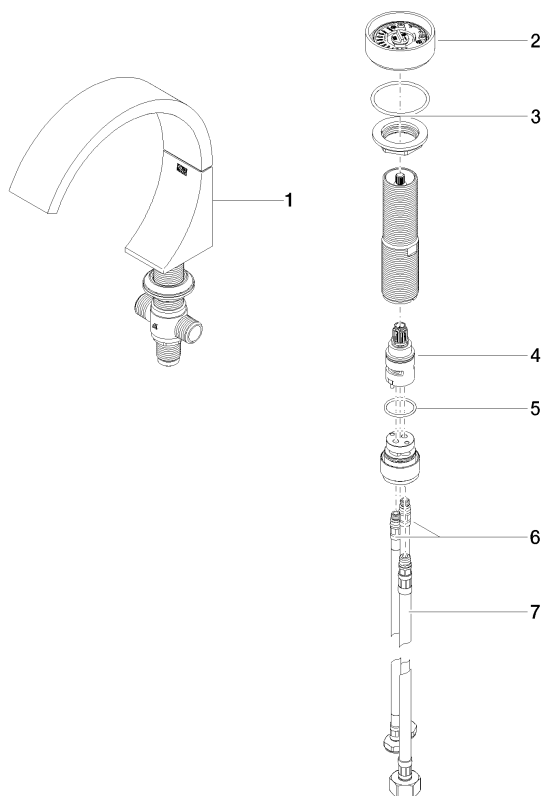

29 218 811

- sporgenza 167 mm
- bocca fissa
- Getto squadrato con aria
- altezza rubinetteria 198 mm
- altezza fino al rompigitto 133 mm
- diametro foro rubinetteria 35 mm
- diametro foro piletta 32 mm
- manopola Ø 60mm
- 2x tubo flessibile di mandata M 8 x 1 avvitato, tenuta controllata
- 1x tubo flessibile di mandata M 10 x 1 avvitato, tenuta controllata
- portata max 4,5 l/min
- Cartuccia innovativa
- senza piombo
- Questo prodotto può aiutare un edificio a soddisfare i requisiti dei Green Building Rating Systems, ad es. LEED®, BREEAM®, DGNB

ATTENZIONE: Gli inserti maniglia devono essere ordinati separatamente per i raccordi!

	Dark Chrome	29 218 811-19
	Cromato	29 218 811-00
	Platinato spazzolato	29 218 811-06
	Ottone spazzolato (Oro 23k)	29 218 811-28
	platinato / platinato opaco	29 218 811-36
	Ottone / Ottone spazzolato (Oro 23k)	29 218 811-38
	Dark Platinum spazzolato	29 218 811-99

29 218 811

mm [inches]

**Diagramma di portata**

29 218 811  
Parts for other  
finishes can be found  
here: Cromato

### Elenco delle parti di ricambio

N.	Codice articolo	Denominazione	Quantità necessaria	Tempo di produzione
1	13 717 811-19	CYO Bocca lavabo da piano senza piletta - Dark Chrome	1	20
2	90 18 40 290 00-19	manopola	1	20
3	04 30 11 038 67 90	set di fissaggio	1	2
4	90 90 03 169 00 90	parte superiore	1	2
5	09 14 10 112 90	guarnizione	1	2
6	04 30 04 100 00 90	flessibile	2	2
7	04 30 04 019 00 90	flessibile	1	2