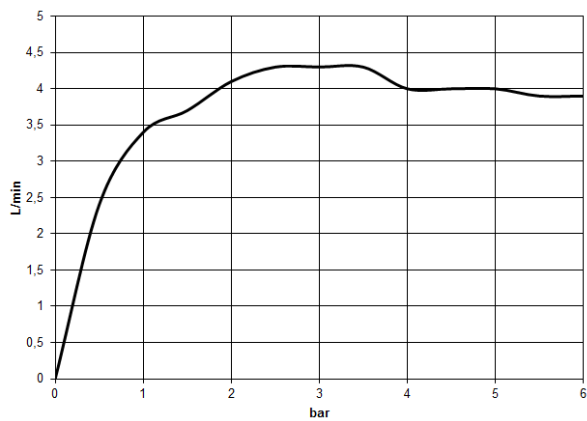

29 218 811

- sporgenza 167 mm
- bocca fissa
- Getto squadrato con aria
- altezza rubinetteria 198 mm
- altezza fino al rompigitto 133 mm
- diametro foro rubinetteria 35 mm
- diametro foro piletta 32 mm
- manopola Ø 60mm
- 2x tubo flessibile di mandata M 8 x 1 avvitato, tenuta controllata
- 1x tubo flessibile di mandata M 10 x 1 avvitato, tenuta controllata
- portata max 4,5 l/min
- Cartuccia innovativa
- senza piombo
- Questo prodotto può aiutare un edificio a soddisfare i requisiti dei Green Building Rating Systems, ad es. LEED®, BREEAM®, DGNB

ATTENZIONE: Gli inserti maniglia devono essere ordinati separatamente per i raccordi!

	Dark Chrome	29 218 811-19
	Cromato	29 218 811-00
	Platinato spazzolato	29 218 811-06
	Ottone spazzolato (Oro 23k)	29 218 811-28
	platinato / platinato opaco	29 218 811-36
	Ottone / Ottone spazzolato (Oro 23k)	29 218 811-38
	Dark Platinum spazzolato	29 218 811-99

29 218 811

mm [inches]

**Diagramma di portata**

29 218 811  
Parts for other  
finishes can be found  
here: Cromato