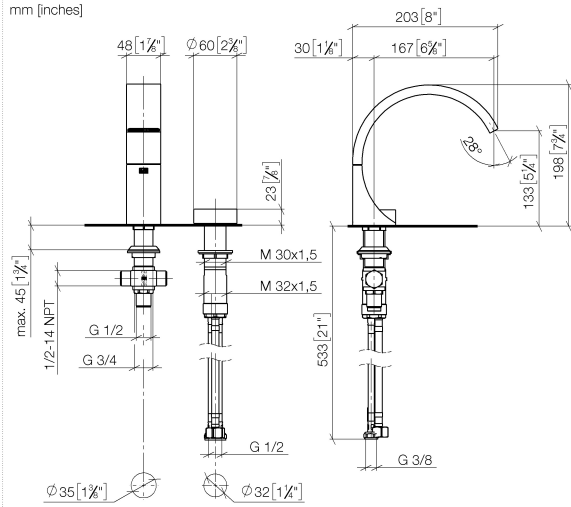

29 218 811

- sporgenza 167 mm
- bocca fissa
- Getto squadrato con aria
- altezza rubinetteria 198 mm
- altezza fino al rompigitto 133 mm
- diametro foro rubinetteria 35 mm
- diametro foro piletta 32 mm
- manopola Ø 60mm
- 2x tubo flessibile di mandata M 8 x 1 avvitato, tenuta controllata
- 1x tubo flessibile di mandata M 10 x 1 avvitato, tenuta controllata
- portata max 4,5 l/min
- Cartuccia innovativa
- senza piombo
- Questo prodotto può aiutare un edificio a soddisfare i requisiti dei Green Building Rating Systems, ad es. LEED®, BREEAM®, DGNB

ATTENZIONE: Gli inserti maniglia devono essere ordinati separatamente per i raccordi!

	Dark Chrome	29 218 811-19
	Cromato	29 218 811-00
	Platinato spazzolato	29 218 811-06
	Ottone spazzolato (Oro 23k)	29 218 811-28
	platinato / platinato opaco	29 218 811-36
	Ottone / Ottone spazzolato (Oro 23k)	29 218 811-38
	Dark Platinum spazzolato	29 218 811-99

29 218 811

mm [inches]

**Diagramma di portata**

29 218 811  
Parts for other  
finishes can be found  
here: Cromato

### Elenco delle parti di ricambio

N.	Codice articolo	Denominazione	Quantità necessaria	Tempo di produzione
1	13 717 811-19	CYO Bocca lavabo da piano senza piletta - Dark Chrome	1	20
2	90 18 40 290 00-19	manopola	1	20
3	04 30 11 038 67 90	set di fissaggio	1	2
4	90 90 03 169 00 90	parte superiore	1	2
5	09 14 10 112 90	guarnizione	1	2
6	04 30 04 100 00 90	flessibile	2	2
7	04 30 04 019 00 90	flessibile	1	2